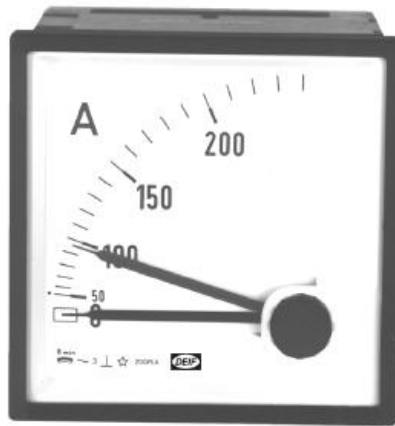

**BQ**  
4921210015D

- **DIN – Q48, Q72, Q96;**

- , **Q48,**  
1 5

BQ: 3,0. ( -10...15...30...55°C),  
120%

51 EN 60051

6-12-18-24-30-36-48-60-72-90-96

10.

BQ48-x: 4 8 . BQ72-x / BQ96-x: 8 15

0...6 0...1,2

1,2 × (-/5 -/1), 10 ×

-/1 ; .1,2 ; -/5 ; .2,2

-10...55°C ( ), -25...60°C ( ), -25...65°C ( ).

EN 50081-1/2 EN 50082-1/2. CE

UL94 (V0).

IP52, 529 EN 60529.

 <p><b>BQ</b></p>	 <p>1) Защитная крышка</p>				<p>1) Нажать на крышку сверху, как показано на рисунке 2) Извлечь шкалу с помощью подходящего инструмента (например, отвертки). 3) После замены шкалы вновь установить крышку (нажать на крышку до характерного щелчка)</p> <p><b>Примечание: Во время замены шкалы необходимо отключить сигнал</b></p>
		<b>A</b>	<b>B</b>	<b>C</b>	<b>D</b>
BQ48-x	48 × 48	42,8 × 42,8	5,0	45 × 45 + 0,6	. 0,100
BQ72-x	72 × 72	66,5 × 66,5	5,5	68 × 68 + 0,7	. 0,150
BQ96-x	96 × 96	90 × 90	5,5	92 × 92 + 0,8	. 0,200